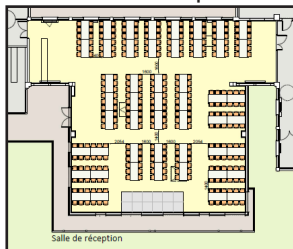

SALLE DE 300 M²

LOCATION SIMPLE :

300 CHAISES / 50 TABLES / 10 CLAUSTRAS /
CHARIOTS / ESPACE BAR

EN OPTION :

- LOCATION CUISINE COLLECTIVE POUR MISE EN PLAT PAR LE TRAITEUR
- FORFAIT MÉNAGE
- VAISSELLE SIMPLE
- MISE À DISPOSITION PERSONNELS DE SERVICE & PLONGE

DISPOSITIONS POSSIBLES...

Salle de réception

Salle de séminaire